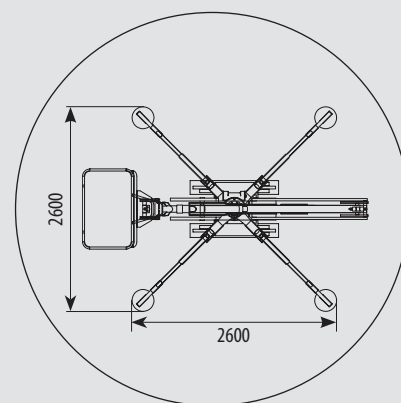

Altezza massima di lavoro	Max. working height	Hauteur max de travail	Altura max de trabajo	Max. Arbeitshöhe	12,20 m
Sbraccio massimo di lavoro	Max. working outreach	Déport max de travail	Alcance max de trabajo	Max. Arbeitsauslegung	6,50 m
Rotazione torretta	Turret rotation	Rotation tourelle	Rotación torreta	Drehturmrotation	320° N.C.
Portata massima	Max load capacity	Portée max	Capacidad de carga	Max. Tragfähigkeit	200 Kg
Comandi idraulici proporzionali	Proportional hydraulic controls	Commandes hydrauliques proportionnelles	Mandos hidráulicos proporcionales	Hydraulische proportionale Steuerungen	
Massa totale	Total weight	Poids total	Peso total	Gewicht	1700 Kg
Pendenza superabile	Gradeability	Max pente admissible	Pendiente màx	Max. Steigfähigkeit	30%
Dimensioni cesto	Cage dimensions	Dimensions panier	Dimensiones cesta	Korbabmessungen	1,1 x 0,7 m
Rotazione cesto	Cage rotation	Rotation panier	Rotación cesta	Korbdrehung	90° + 90°