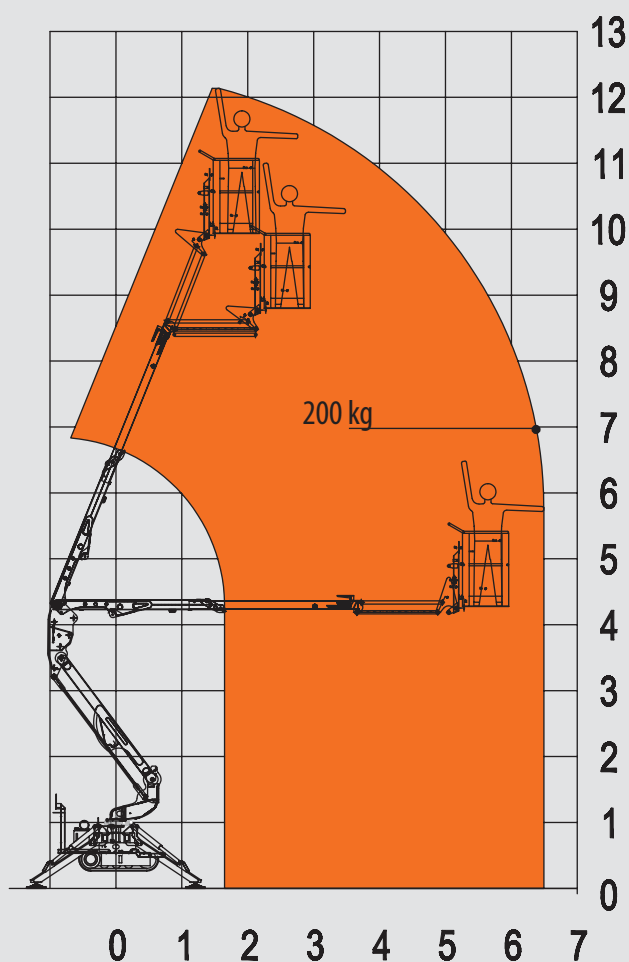

Altezza massima di lavoro	Max. working height	Hauteur max de travail	Altura max de trabajo	Max. Arbeitshöhe	12,20 m
Sbraccio massimo di lavoro	Max. working outreach	Déport max de travail	Alcance max de trabajo	Max. Arbeitsauslegung	6,50 m
Rotazione torretta	Turret rotation	Rotation tourelle	Rotación torreta	Drehturmrotation	320° N.C.
Portata massima	Max load capacity	Portée max	Capacidad de carga	Max. Tragfähigkeit	200 Kg
Comandi idraulici proporzionali	Proportional hydraulic controls	Commandes hydrauliques proportionnelles	Mandos hidráulicos proporcionales	Hydraulische proportionale Steuerungen	
Massa totale	Total weight	Poids total	Peso total	Gewicht	1700 Kg
Pendenza superabile	Gradeability	Max pente admissible	Pendiente màx	Max. Steigfähigkeit	30%
Dimensioni cesto	Cage dimensions	Dimensions panier	Dimensiones cesta	Korbabmessungen	1,1 x 0,7 m
Rotazione cesto	Cage rotation	Rotation panier	Rotación cesta	Korbdrehung	90° + 90°